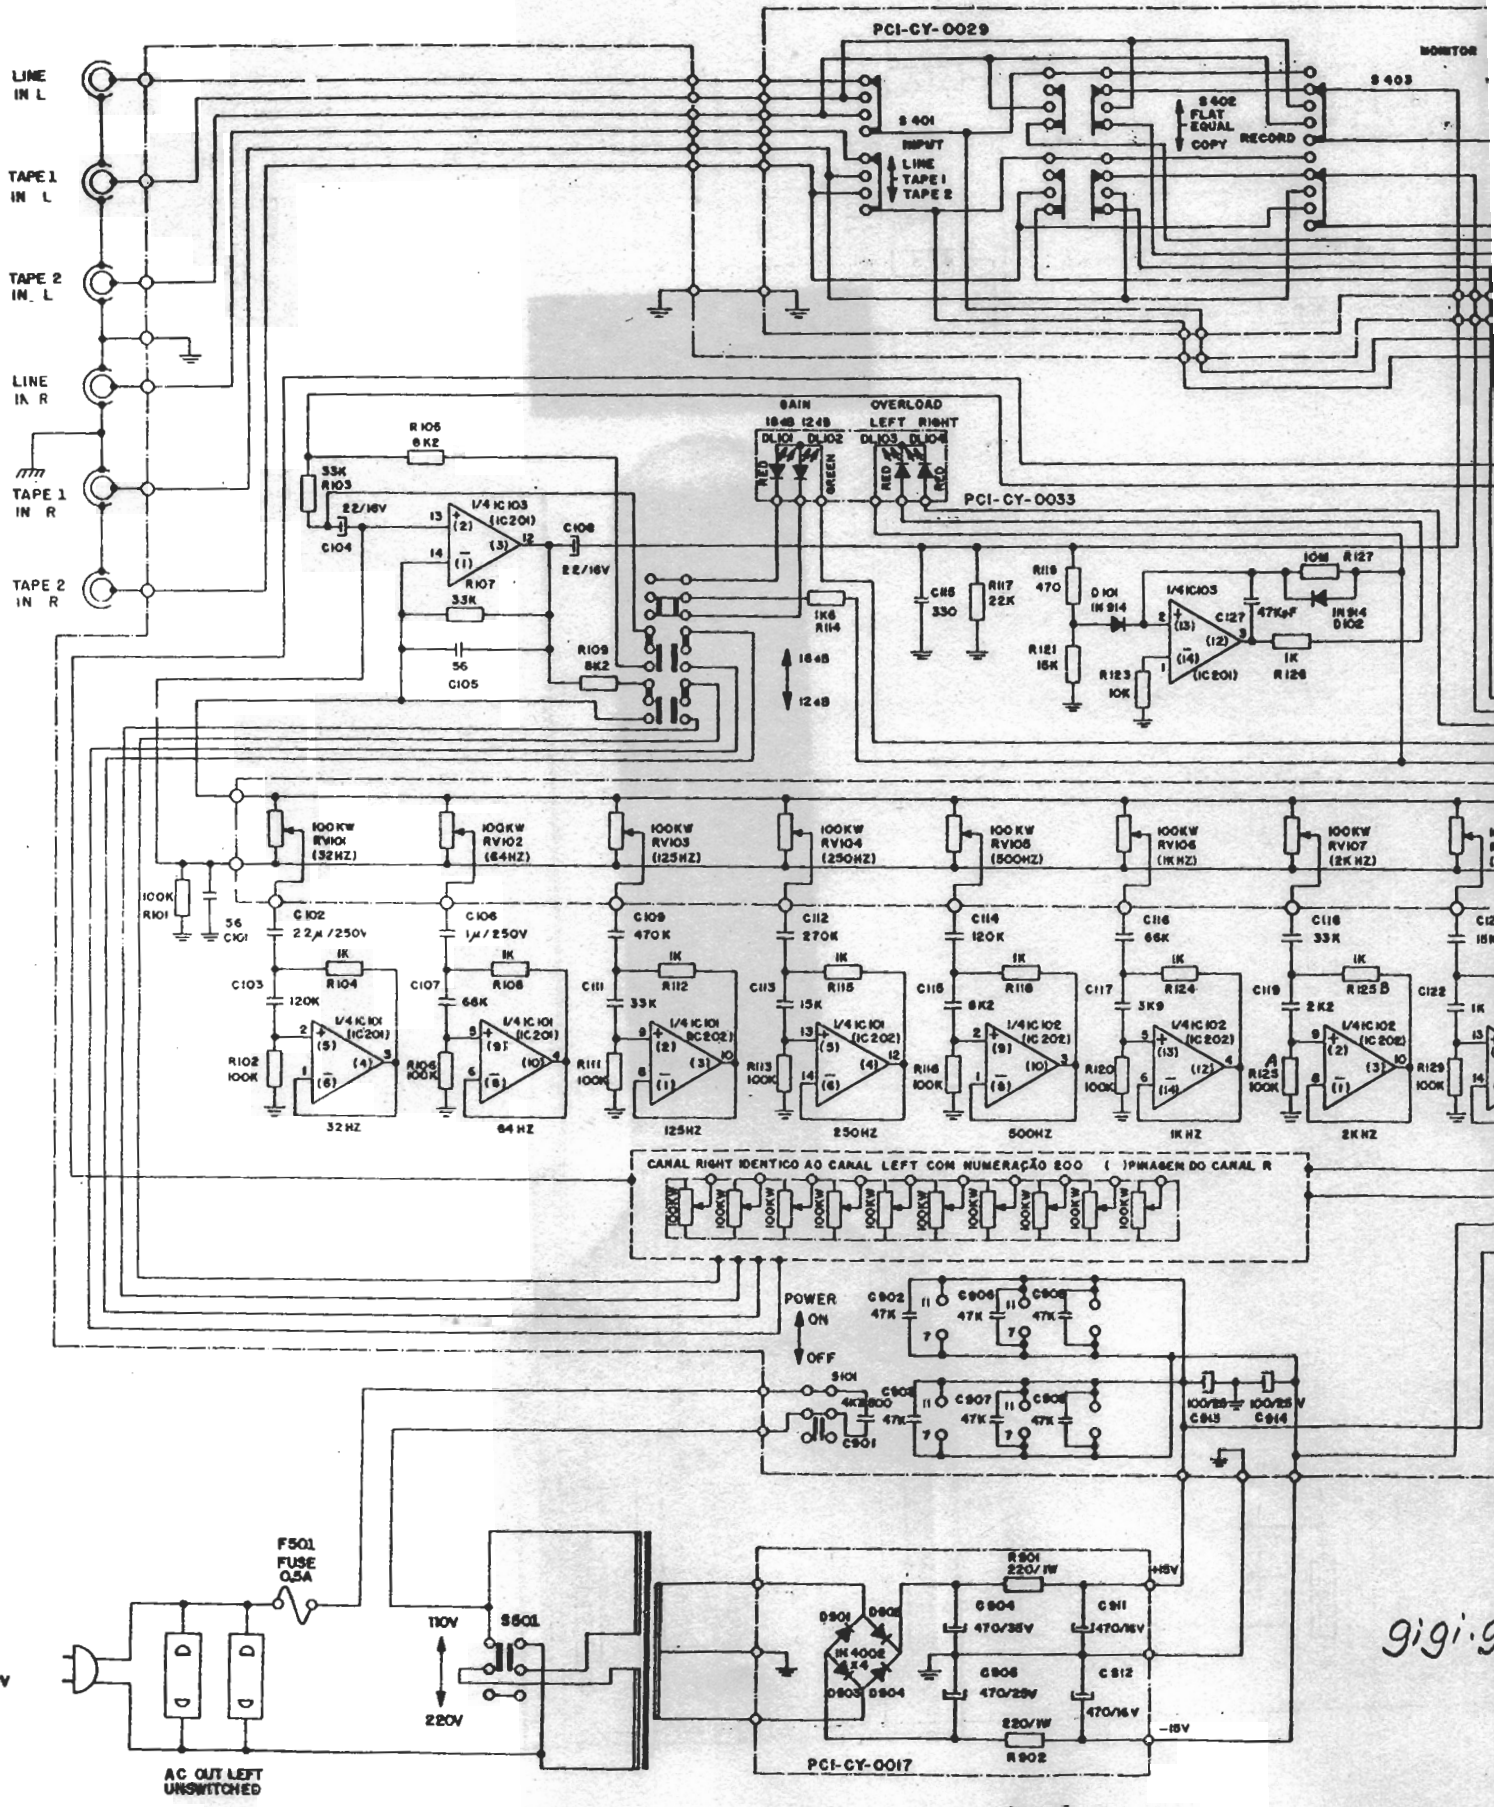

A/C
60 Hz
110/220V

gigi.g